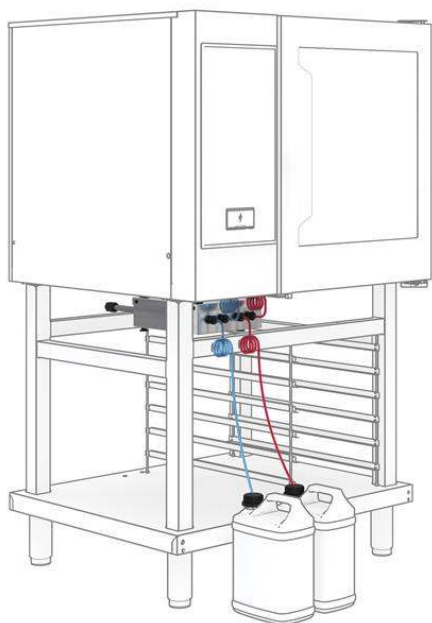

Příslušenství varných zařízení
Sada pro napojení externích zásobníků
na TEKUTÝ detergent a oplachový
prostředek

POL. #: _____

MODEL #: _____

PROJEKT # _____

SIS # _____

AIA # _____

922618 (EXCOKDERI)

SADA PRO NAPOJENÍ
EXTERNÍCH ZÁSOBNÍKŮ
NA TEKUTÝ DETERGENT/
OPLACHOVÝ PROSTŘEDEK

Zkrácená specifikace

Položka č. _____

Hlavní funkce a vlastnosti

- Ideální pro zákazníky, kteří používají velké množství mycího prostředku a oplachového prostředku / leštidla (odpadá nutnost plnění zásobníků dně trouby).
- Rychlé a snadné připojení/odpojení pomocí mechanismu se zacvaknutím.

SCHVÁLENO: _____

Hlavní informace

Vnější rozměry, Šířka 922618 (EXCOKDERI)	224 mm
Vnější rozměry, Hloubka	257 mm
Vnější rozměry, Výška	99 mm
Netto váha:	3.5 kg